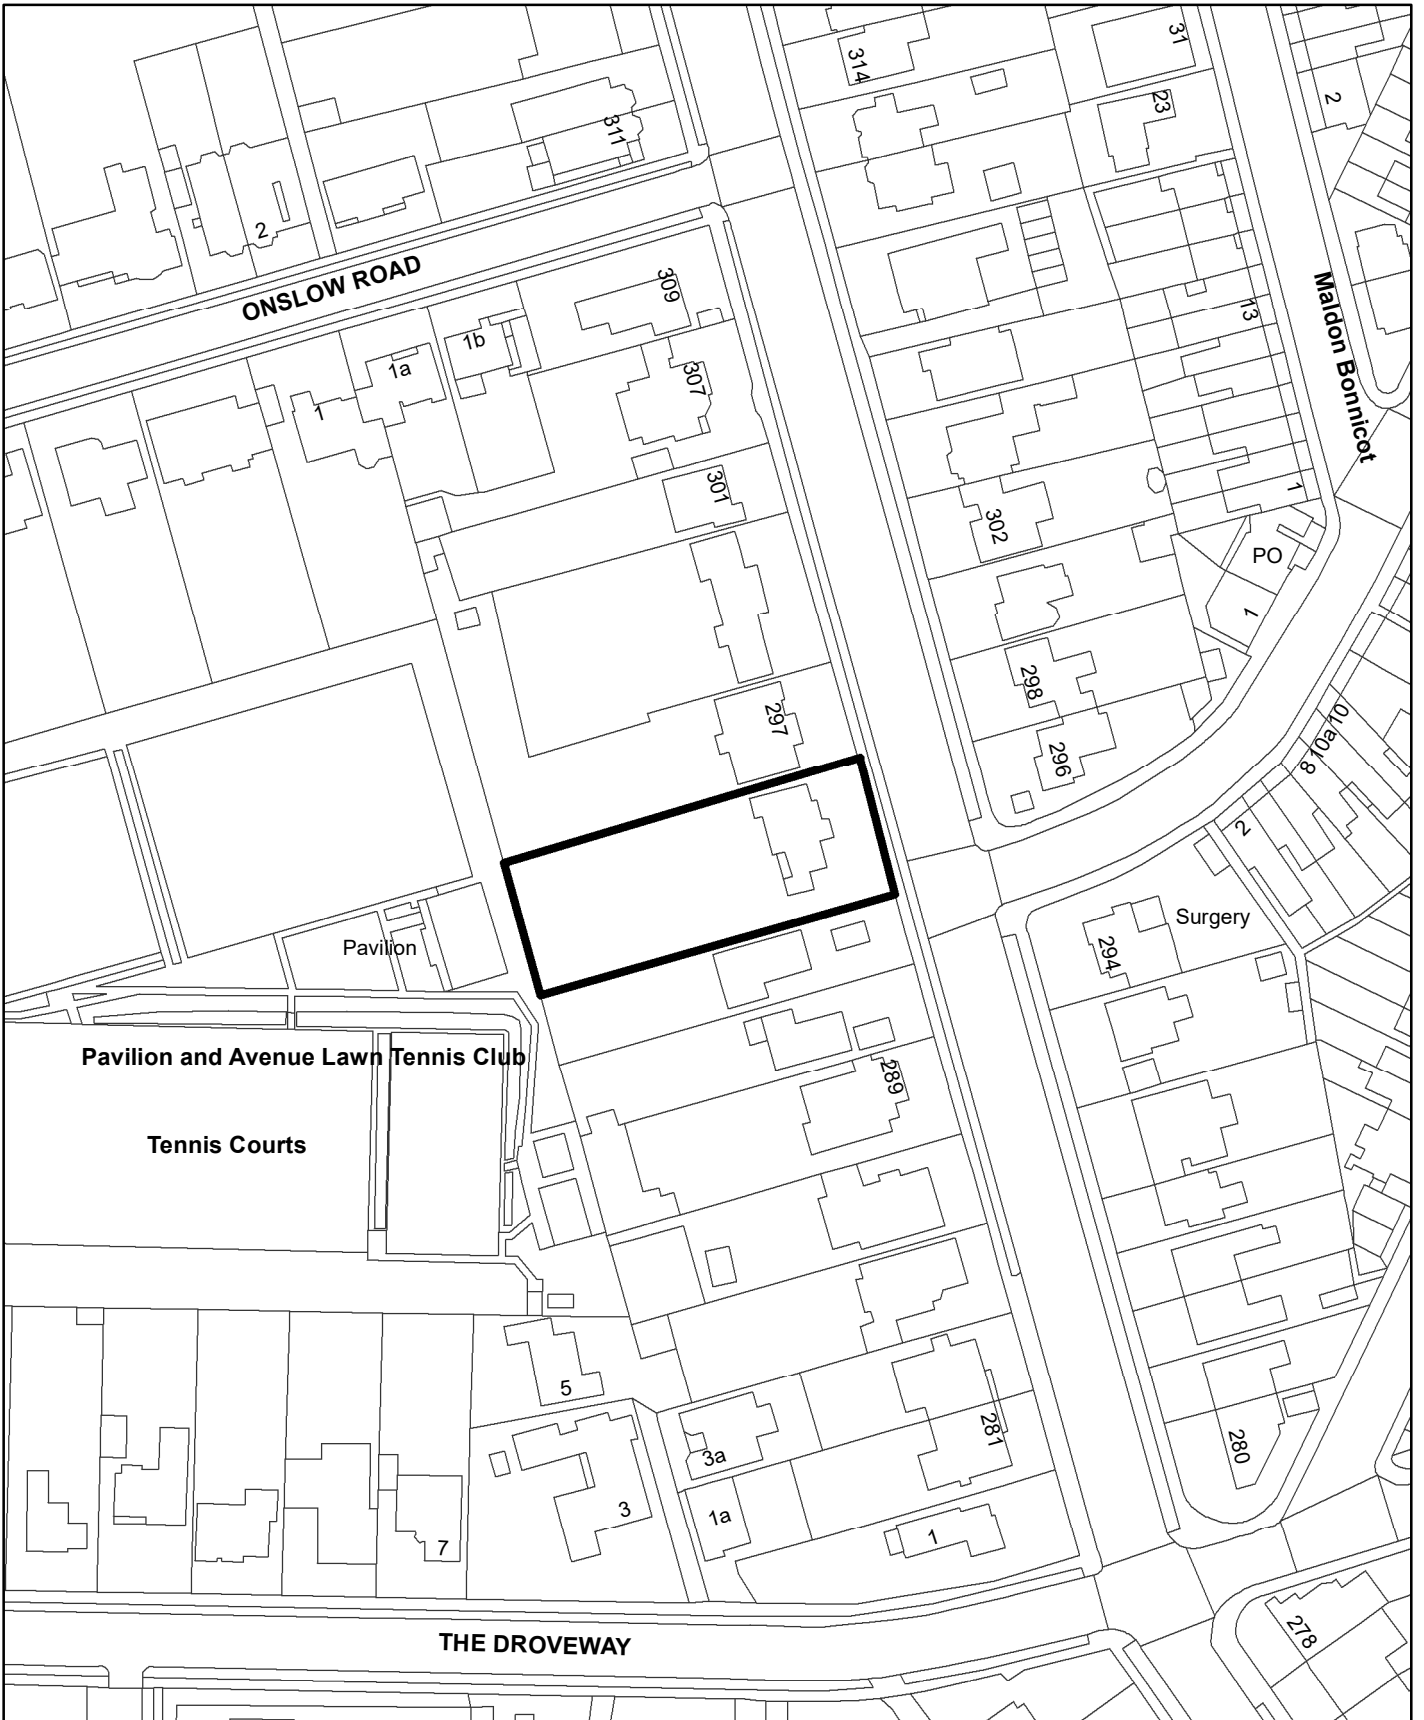

BH2021 04003 - 295 Dyke Road

N

Scale: 1:1,250